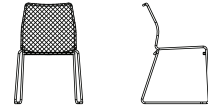

VELA

sedia intrecciata a mano | hand-woven chair
698

DESIGN:
HANNES WETTSTAIN

82	56	56	47
32 1/2"	22"	22"	18 1/2"

4 x crt = m³ / CBM 0.45
peso lordo - gross weight Kg. 23
6

potocco.it

FUSTO | FRAME

cromato |
chrome