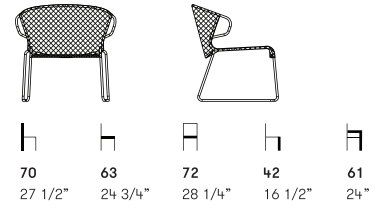

OUTDOOR

VELA

poltrona intrecciata a mano | hand-woven armchair
698/LP

DESIGN:
HANNES WETTSTAIN

POTOCCO

ITALY

4 x crt = m³ / CBM 0.55
peso lordo - gross weight Kg. 33

potocco.it