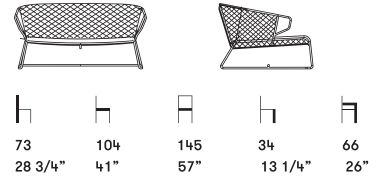

VELA

divano intrecciato a mano | hand-woven sofa
698/D

DESIGN:
HANNES WETTSTAIN

1 x crt = m³ 1.45
peso lordo - gross weight Kg. 45

potocco.it

FUSTO | FRAME

bianco lucido |
white glossy

INTRECCIO | WOVEN