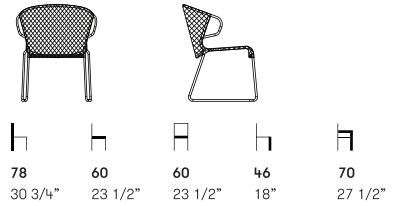

VELA

sedia intrecciata a mano | hand-woven chair
698

DESIGN:
HANNES WETTSTAIN

82	56	56	47
32 1/2"	22"	22"	18 1/2"

4 x crt = m³ / CBM 0.45
peso lordo - gross weight Kg. 23
6

potocco.it

FUSTO | FRAME

cromato |
chrome

VELA

poltrona intrecciata a mano | hand-woven armchair
698/P

DESIGN:
HANNES WETTSTAIN

4 x crt = m³ / CBM 0.48
peso lordo - gross weight Kg. 27
6

potocco.it

FUSTO | FRAME

cromato |
chrome

INTRECCIO | WOVEN