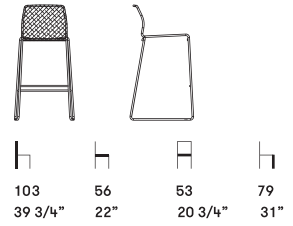

VELA

sgabello alto intrecciata a mano | hand-woven barstool
698/A

DESIGN:
HANNES WETTSTAIN

1 x crt = m³ 0.38
peso lordo - gross weight Kg. 10
4

potocco.it

FUSTO | FRAME

cromato |
chrome

INTRECCIO | WOVEN